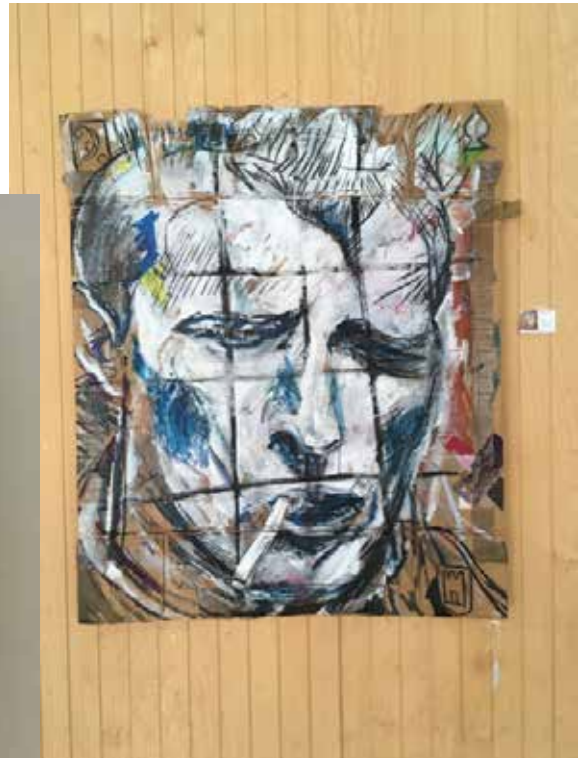

Dans le cadre de son programme
LA CREATIVITE POLLINISE

Un train peut en cacher un autre
présente

MASCARADE

GINDOU (salle des fêtes) du 22 au 29 Juillet 2019 Exposition d'Art actuel

L'exposition est le moyen pour les créateurs de faire connaître leur travail à un public à la découverte de talents locaux. Elle sera ouverte tous les après-midi. Autour du thème de la Mascarade, nous serons aussi conviés à des surprises :

- le 22 Juillet à 18h30 : Performance-vernissage.
L'artiste Valery Boudière peindra en direct devant vous .

- le 28 juillet dès 20h30 : Bal Masqué.

Relié aux rythmes de la nature et de ses cycles, le bal masqué pour faire la fête ensemble permettra à chacun de changer d'apparence, faire éclore quelques grains de folie, être visible en se moquant de soi même (ouvert à un public... mascaradé).

www.untrainpeutencacherunautre.com

Artistes et oeuvres exposées
(dans l'ordre alphabétique)

Antonio Almodovar

Jérôme Bédès

Jean Claude Bourgeois dit J.C.d'Albi

Valéry Boudière, en performance

Valéry Boudière, suite

Chantal Visscher

GINDOU

Exposition

« Mascarade »: A chaque jour, son artiste

Le Petit Journal n° 731 du 27 juillet 2019

Les artistes vous reçoivent

Mascarade avez vous dit ? c'est ce que vous propose les artistes de l'association «Un train peut en cacher un autre», du 22 au 29 juillet à la salle des fêtes de Gindou . Dans un premier temps, avec une magnifique exposition d'œuvres d'Art Actuel des membres de l'association, dont le vernissage effectué le mardi 22 juillet attirait de nombreux amateurs, où l'on a pu assister à une performance de peinture en direct et prendre contact avec les artistes présents. Chaque jour, ouverture de l'exposition et contact avec un ar-